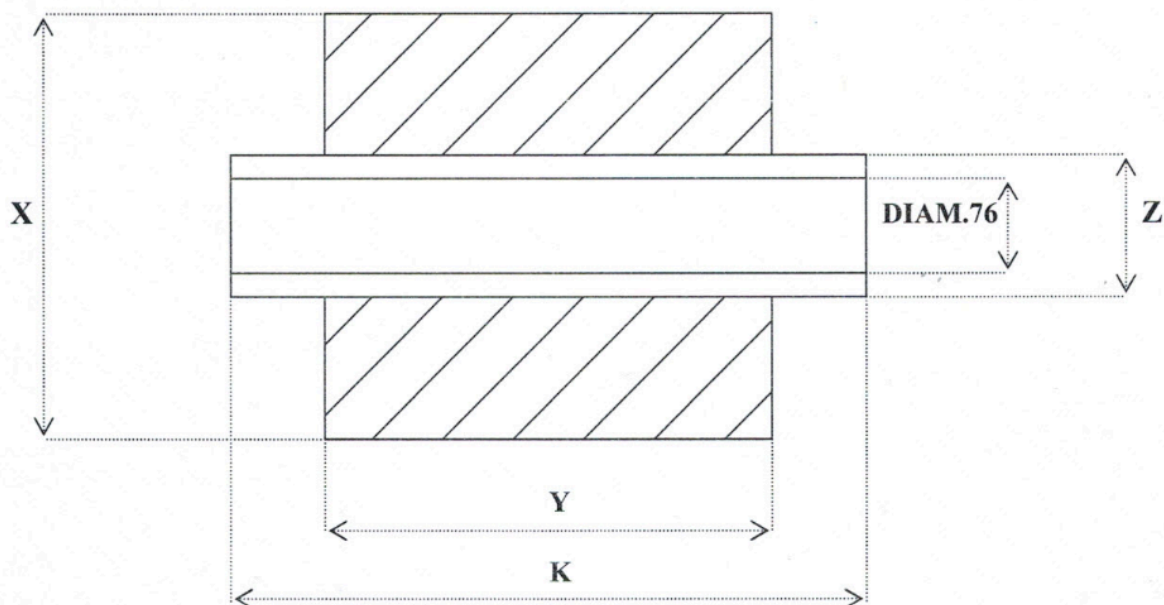

SPECIFICHE TECNICHE ROCCHHE

CODICE TIPOLOGIA ROCCA	K	Y	X	Z	IMBALLO
R1	200	180	340	90/105	SCATOLE DI CARTONE SU PALLET / FLANGE DI PLASTICA SU PALLET
R2	260	240	300	90/105	SCATOLE DI CARTONE SU PALLET / FLANGE DI PLASTICA SU PALLET
R3	300	280	350	90/105	SCATOLE DI CARTONE SU PALLET / FLANGE DI PLASTICA SU PALLET
R4*	330	310	350	90/105	SCATOLE DI CARTONE SU PALLET / FLANGE DI PLASTICA SU PALLET

- Test di qualità eseguiti su AL/PET 9/15 e AL/PET 9/23